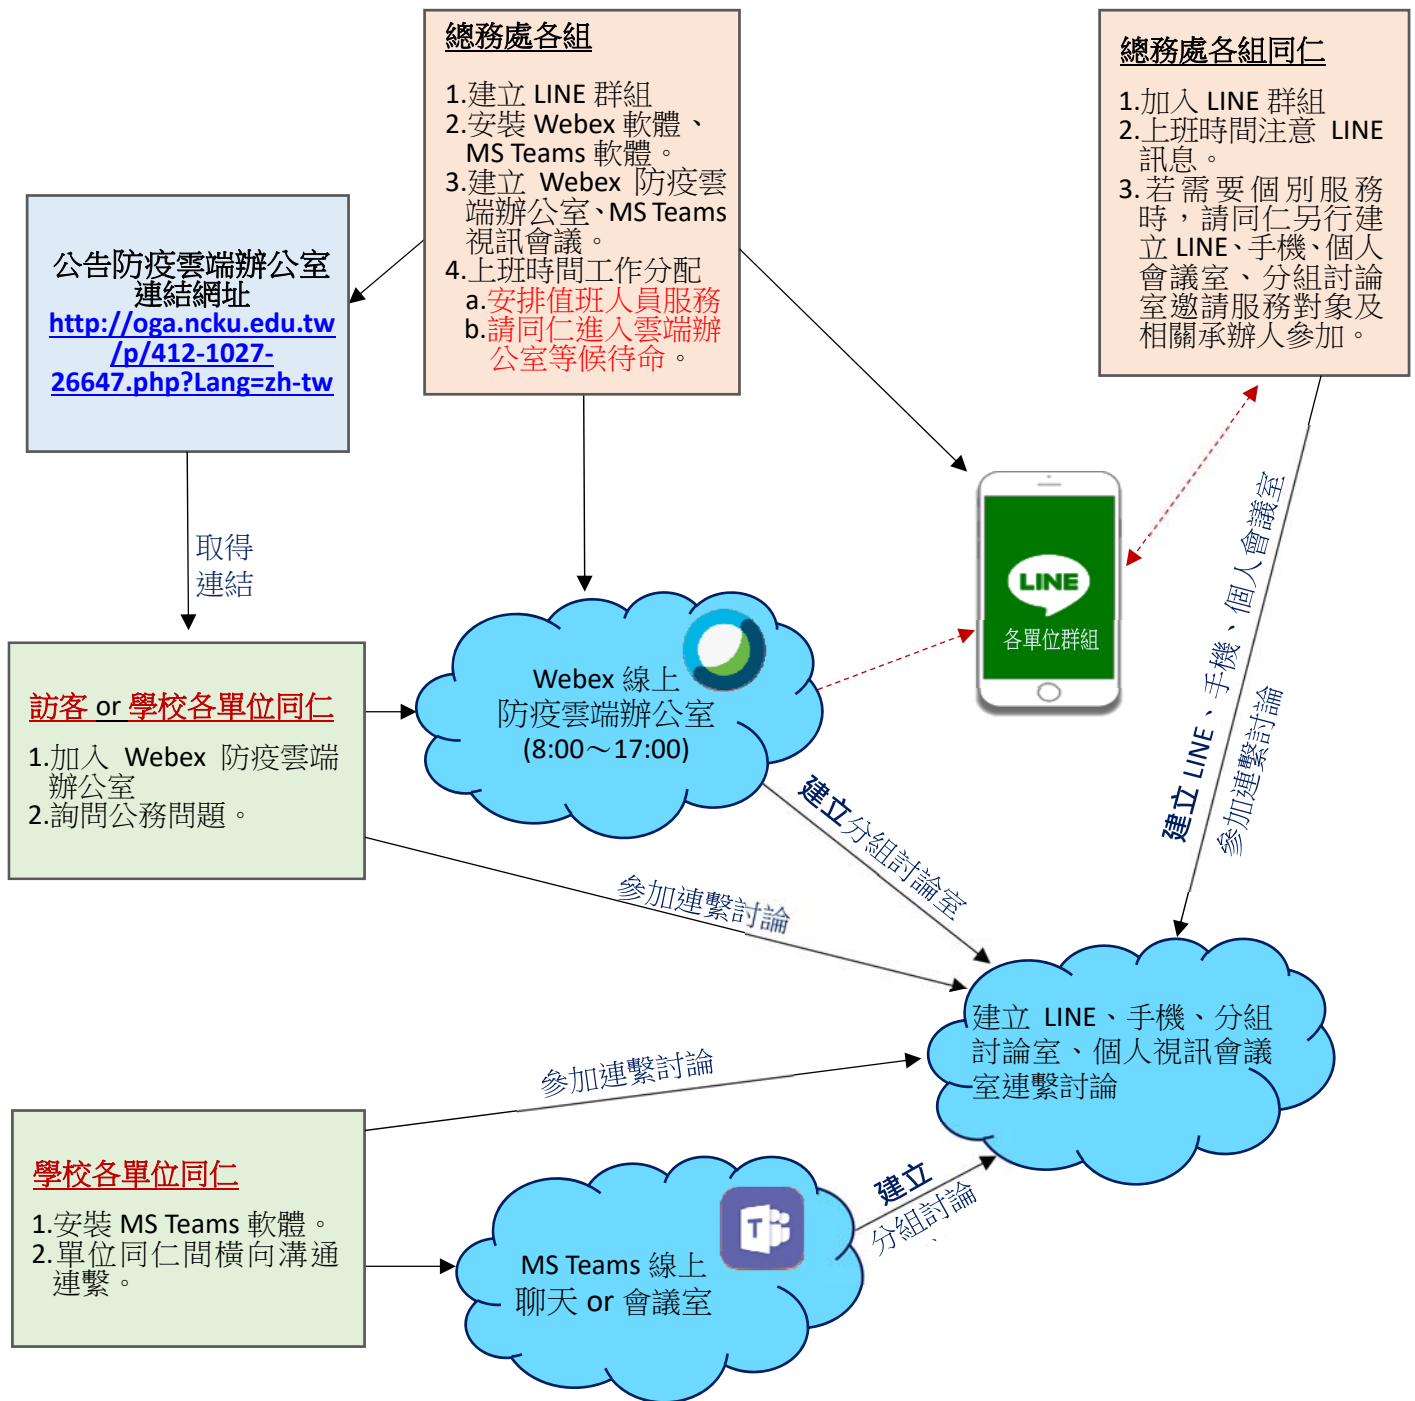

總務處 Webex、Teams 防疫雲端辦公室、會議室流程圖

NCKU Webex(訪客 or 同仁) → <http://cc.ncku.edu.tw/p/412-1002-26573.php?Lang=zh-tw>

帳號為 z 員工編號@email.ncku.edu.tw

NCKU Teams(同仁橫向溝通) → <https://sites.google.com/gs.ncku.edu.tw/ncku-teams/>

帳號為 員工編號@ncku.edu.tw

*二個系統皆會進入成功人口認證密碼