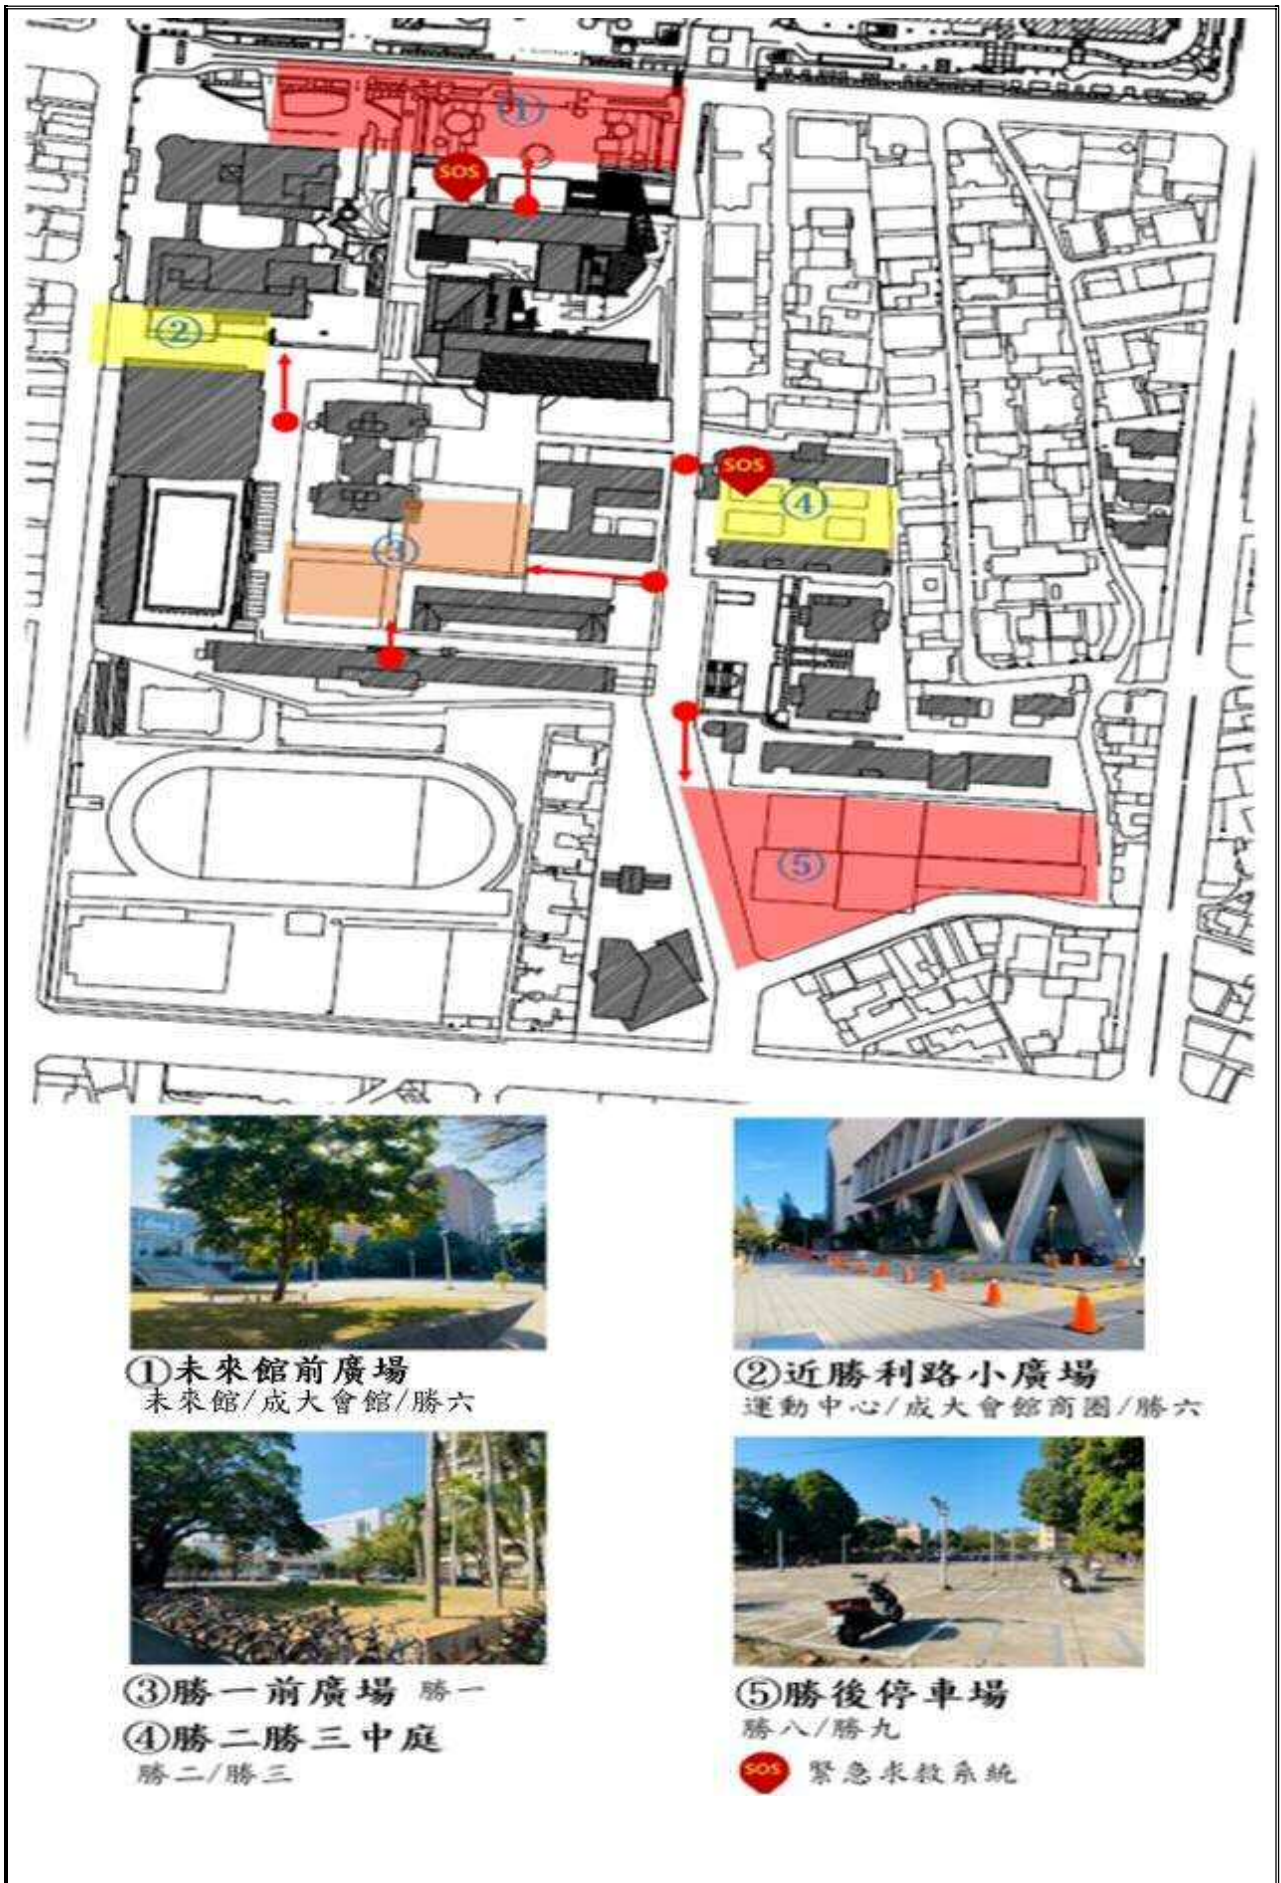

**①榕園**  
規設學院/規劃設計大樓/空中大學

**②成功湖**  
修齊大樓/中文系館/歷史系館

**③光復操場**  
光復宿舍/學生活動中心/唯農大樓

**⑤雲平大道**  
雲平大樓/管理學院/中正堂

圖 3.3 校園防災地圖-光復校區

①總圖周遭廣場  
測量系/數學系/圖書館/理學大樓

②工學院大道  
工學院大道各系館

③計網中心前大道  
計網中心/理學院/測量系/數學系

④博物館前廣場  
SOS 緊急求救系統

圖 3.4 校園防災地圖-成功校區

①自強操場  
自強校區各系

②系館前草皮  
自強校區各系

①航太系館後草皮  
航太系/航太宿舍

 緊急求救系統

圖 3.5 校園防災地圖-自強校區

圖 3.6 校園防災地圖-勝利校區

①考古所前車道  
考古所/臺文系/回收場

②力行入口  
綠色魔法學校/臺文系

⑤醫學院前廣場  
醫學院

⑦敬業草皮  
敬一/敬二

⑧⑨敬三前空地/中庭  
敬三

③台文講堂前廣場  
社科院

④生科大樓中庭  
生科大樓

⑥護理系前廣場  
護理系/醫工系