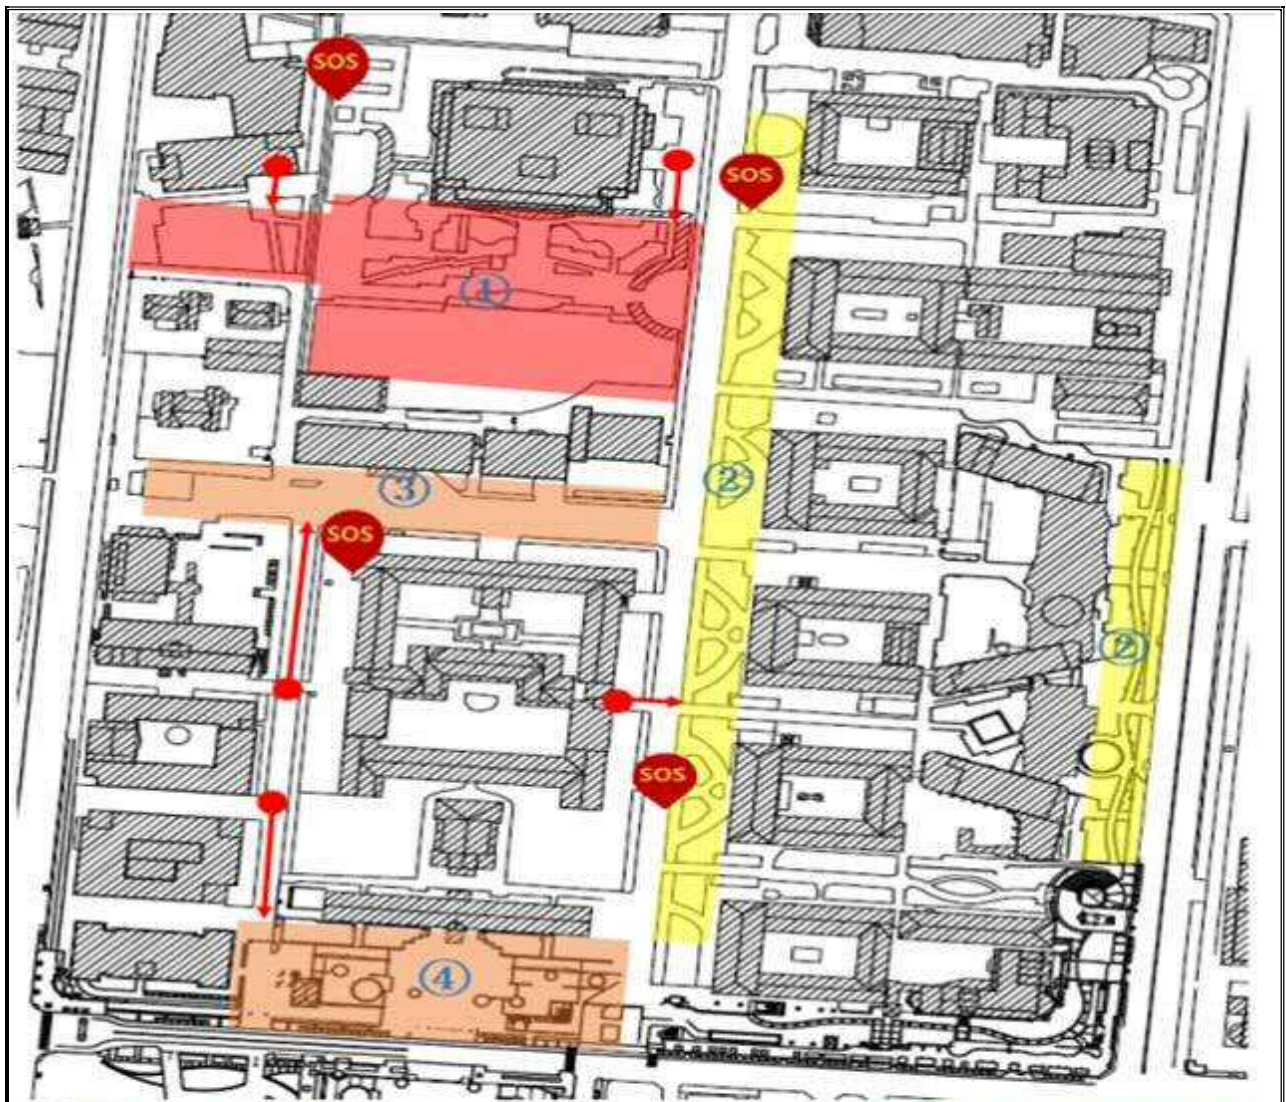

**①榕園**  
規設學院/規劃設計大樓/空中大學

**②成功湖**  
修齊大樓/中文系館/歷史系館

**③光復操場**  
光復宿舍/學生活動中心/唯農大樓

**⑤雲平大道**  
雲平大樓/管理學院/中正堂

圖 3.3 校園防災地圖-光復校區

①總圖周遭廣場  
測量系/數學系/圖書館/理學大樓

②工學院大道  
工學院大道各系館

③計網中心前大道  
計網中心/理學院/測量系/數學系

④博物館前廣場  
SOS 緊急求救系統

圖 3.4 校園防災地圖-成功校區

①自強操場  
自強校區各系

②系館前草皮  
自強校區各系

①航太系館後草皮  
航太系/航太宿舍

 緊急求救系統

圖 3.5 校園防災地圖-自強校區

圖 3.6 校園防災地圖-勝利校區

①考古所前車道  
考古所/臺文系/回收場

②力行入口  
綠色魔法學校/臺文系

⑤醫學院前廣場  
醫學院

⑦敬業草皮  
敬一/敬二

⑧⑨敬三前空地/中庭  
敬三

③台文講堂前廣場  
社科院

④生科大樓中庭  
生科大樓

⑥護理系前廣場  
護理系/醫工系