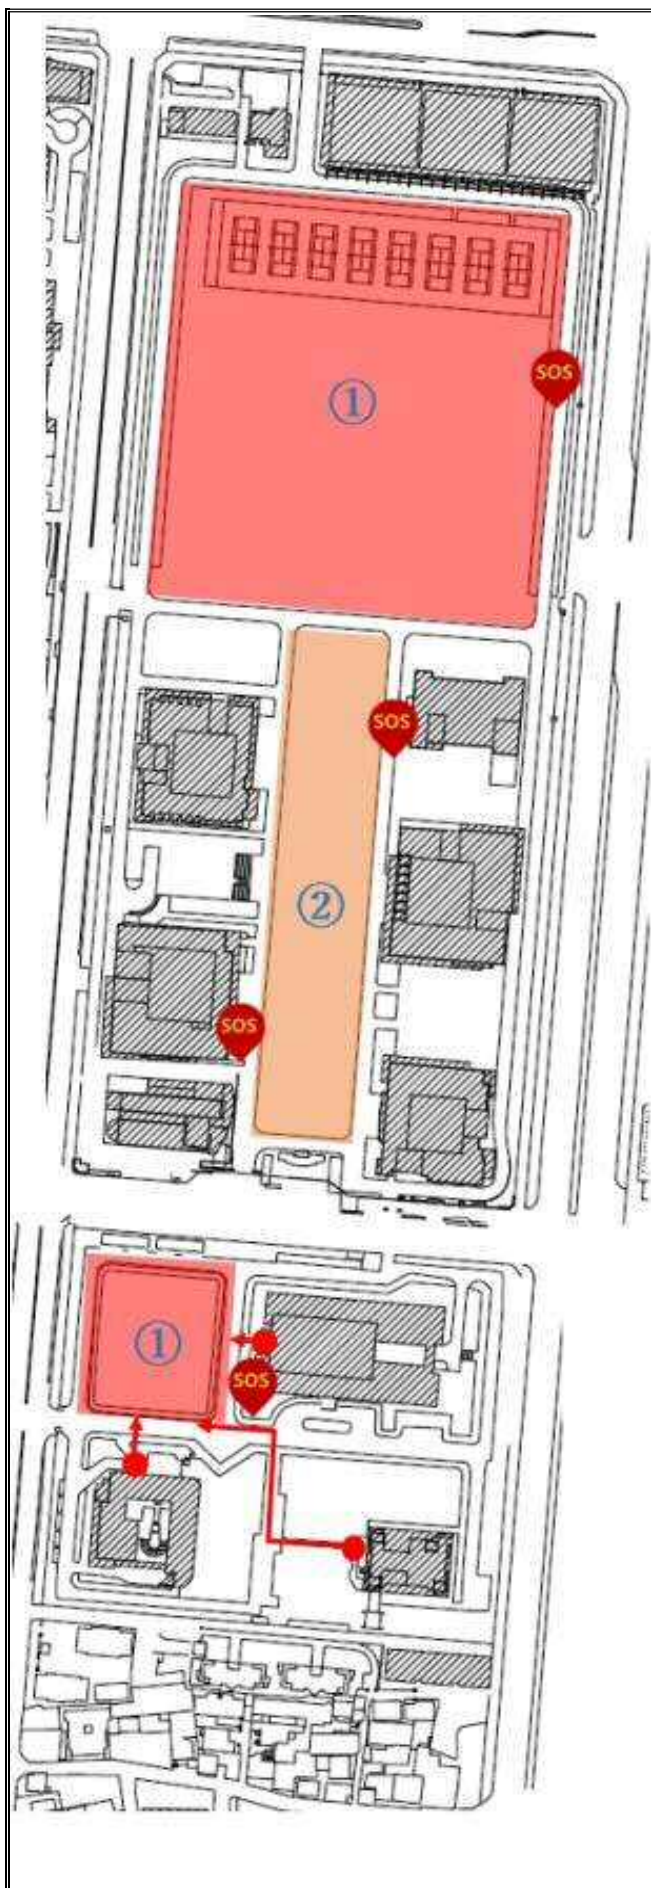

**①榕園**  
規設學院/規劃設計大樓/空中大學

**②成功湖**  
修齊大樓/中文系館/歷史系館

**③光復操場**  
光復宿舍/學生活動中心/唯農大樓

**⑤雲平大道**  
雲平大樓/管理學院/中正堂

圖 3.3 校園防災地圖-光復校區

①總圖周遭廣場  
測量系/數學系/圖書館/理學大樓

②工學院大道  
工學院大道各系館

③計網中心前大道  
計網中心/理學院/測量系/數學系

④博物館前廣場  
SOS 緊急求救系統

圖 3.4 校園防災地圖-成功校區

①自強操場  
自強校區各系

②系館前草皮  
自強校區各系

①航太系館後草皮  
航太系/航太宿舍

 緊急求救系統

圖 3.5 校園防災地圖-自強校區

圖 3.6 校園防災地圖-勝利校區

①考古所前車道  
考古所/臺文系/回收場

②力行入口  
綠色魔法學校/臺文系

⑤醫學院前廣場  
醫學院

⑦敬業草皮  
敬一/敬二

⑧⑨敬三前空地/中庭  
敬三

③台文講堂前廣場  
社科院

④生科大樓中庭  
生科大樓

⑥護理系前廣場  
護理系/醫工系