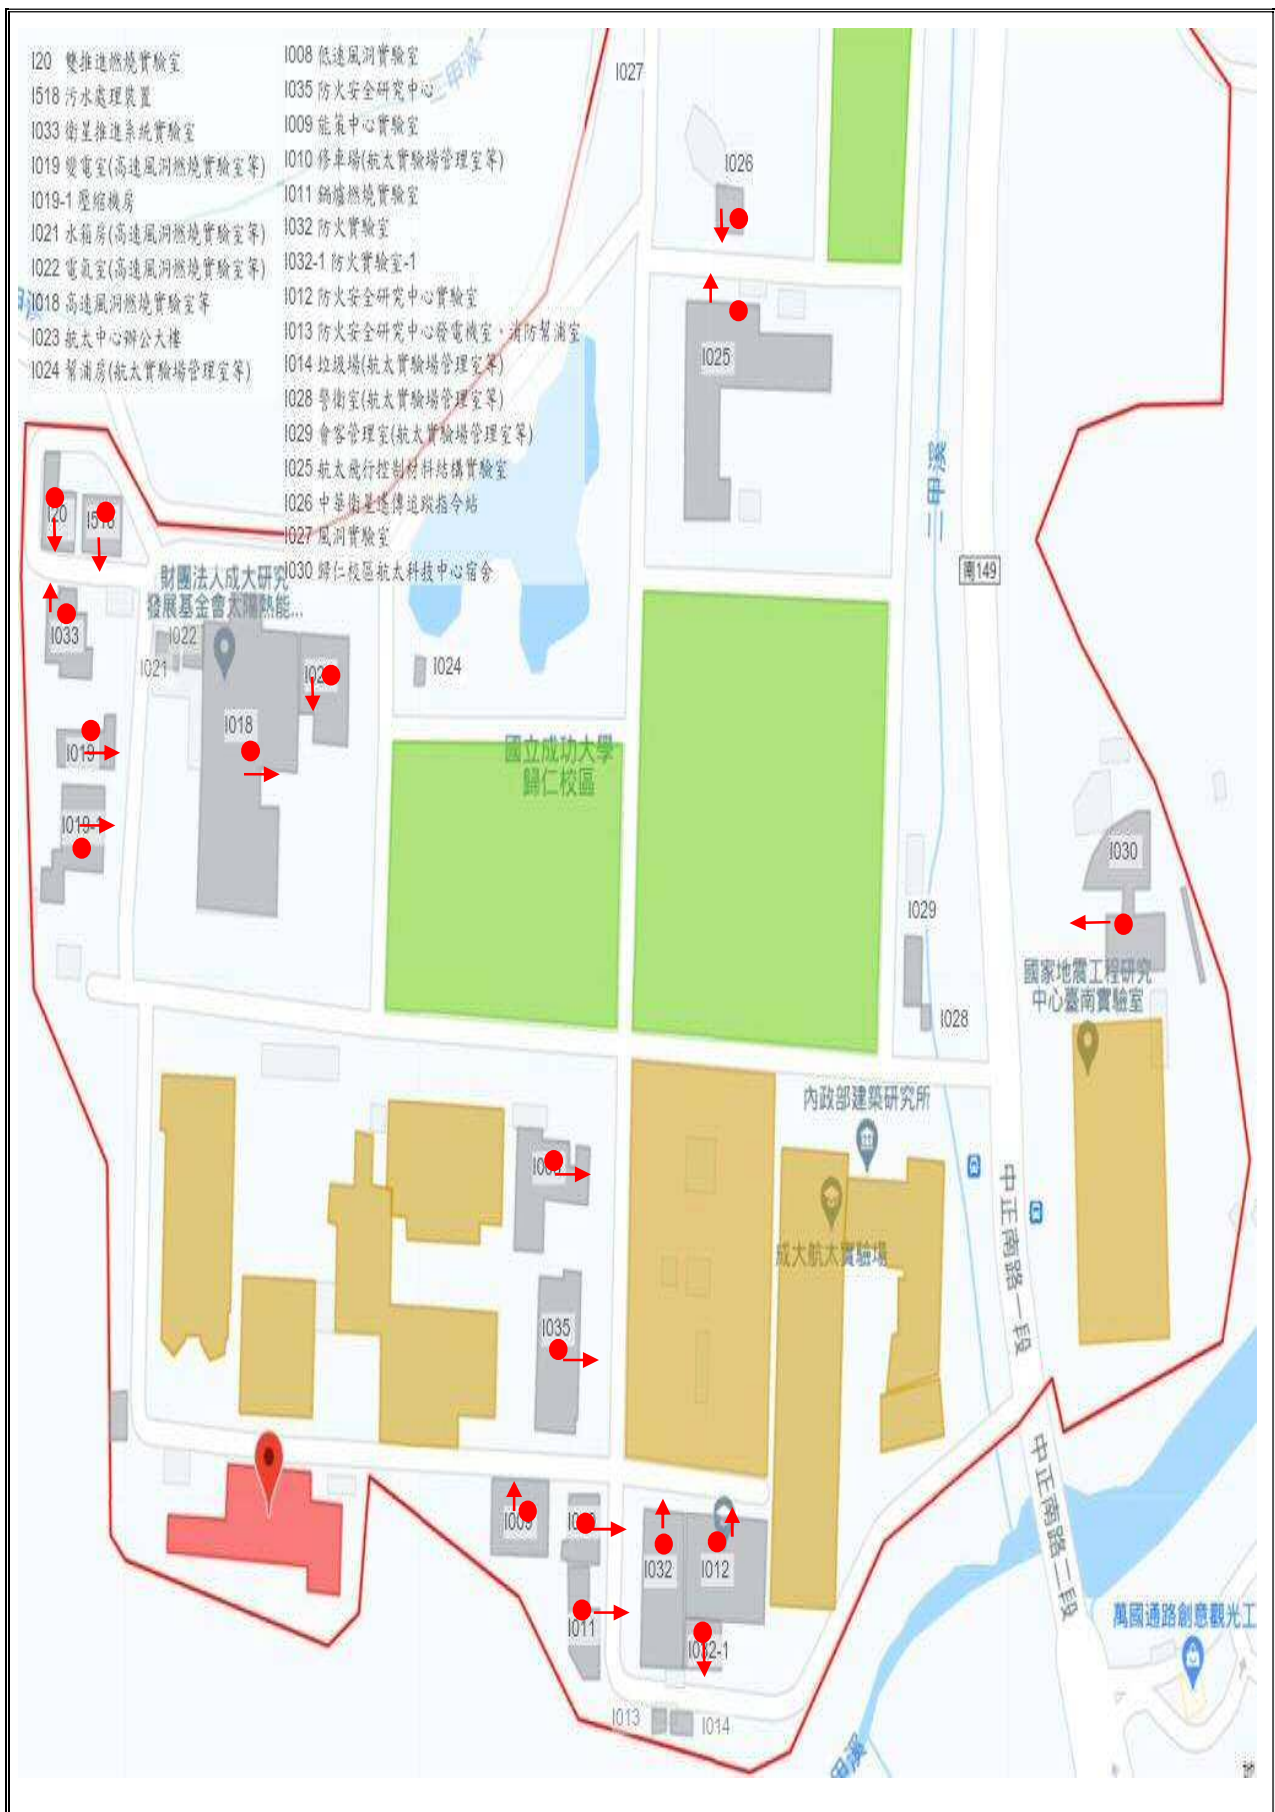

**①榕園**  
規設學院/規劃設計大樓/空中大學

**②成功湖**  
修齊大樓/中文系館/歷史系館

**③光復操場**  
光復宿舍/學生活動中心/唯農大樓

**⑤雲平大道**  
雲平大樓/管理學院/中正堂

圖 3.3 校園防災地圖-光復校區

①總圖周遭廣場  
測量系/數學系/圖書館/理學大樓

②工學院大道  
工學院大道各系館

③計網中心前大道  
計網中心/理學院/測量系/數學系

④博物館前廣場  
SOS 緊急求救系統

圖 3.4 校園防災地圖-成功校區

①自強操場  
自強校區各系

②系館前草皮  
自強校區各系

①航太系館後草皮  
航太系/航太宿舍

 緊急求救系統

圖 3.5 校園防災地圖-自強校區

圖 3.6 校園防災地圖-勝利校區

①考古所前車道  
考古所/臺文系/回收場

②力行入口  
綠色魔法學校/臺文系

⑤醫學院前廣場  
醫學院

⑦敬業草皮  
敬一/敬二

⑧⑨敬三前空地/中庭  
敬三

③台文講堂前廣場  
社科院

④生科大樓中庭  
生科大樓

⑥護理系前廣場  
護理系/醫工系

圖 3.7 校園防災地圖-成杏校區

圖 3.9 校園防災地圖-歸仁校區