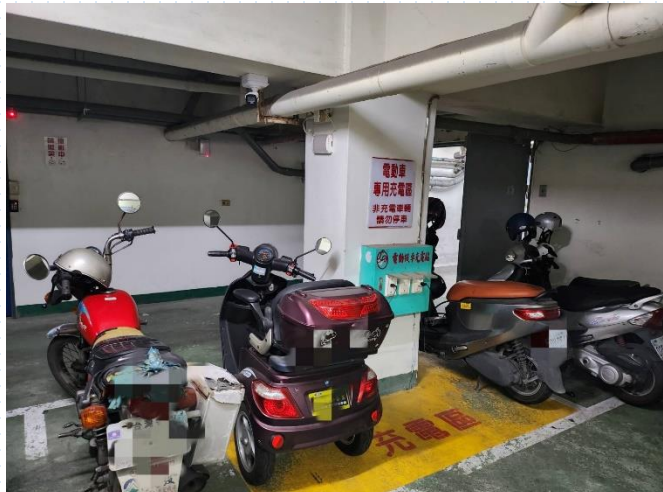

雲平 B 停車場

光復
校區
(二)

都計 B 停車場

修齊 B 停車場