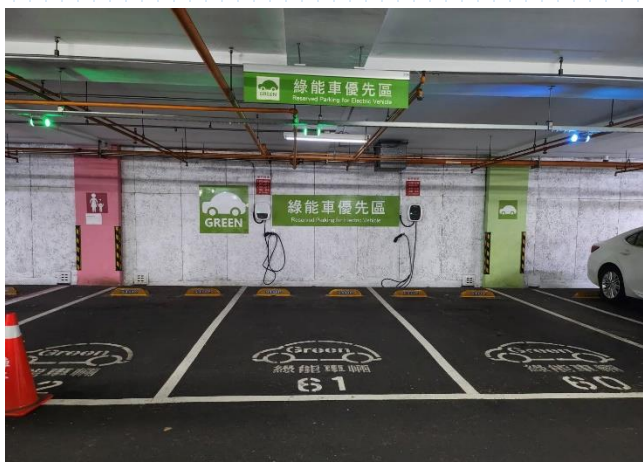

小東路

勝利路

長榮路

大學路

成功校區

成功校區

充電站

Electric Vehicle Supply Equipment

成功 校區

工科系B停車場

近長榮路

成功前門B停車場

近大學路

充電站 Electric Vehicle Supply Equipment